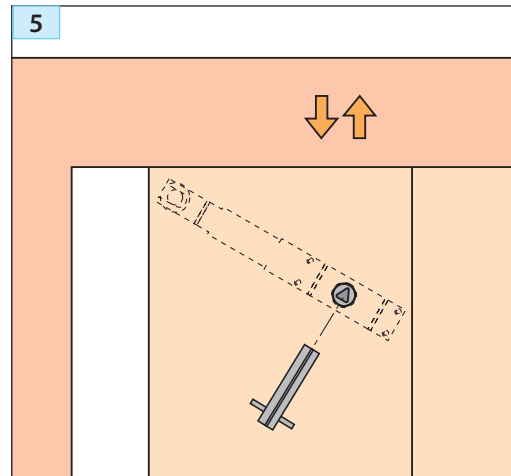

Installation neuve et Rénovation

RACCORDEMENT :
- 3 conducteurs (contact inverseur) :
noir (commun) ; gris (NO) ; bleu (NF).