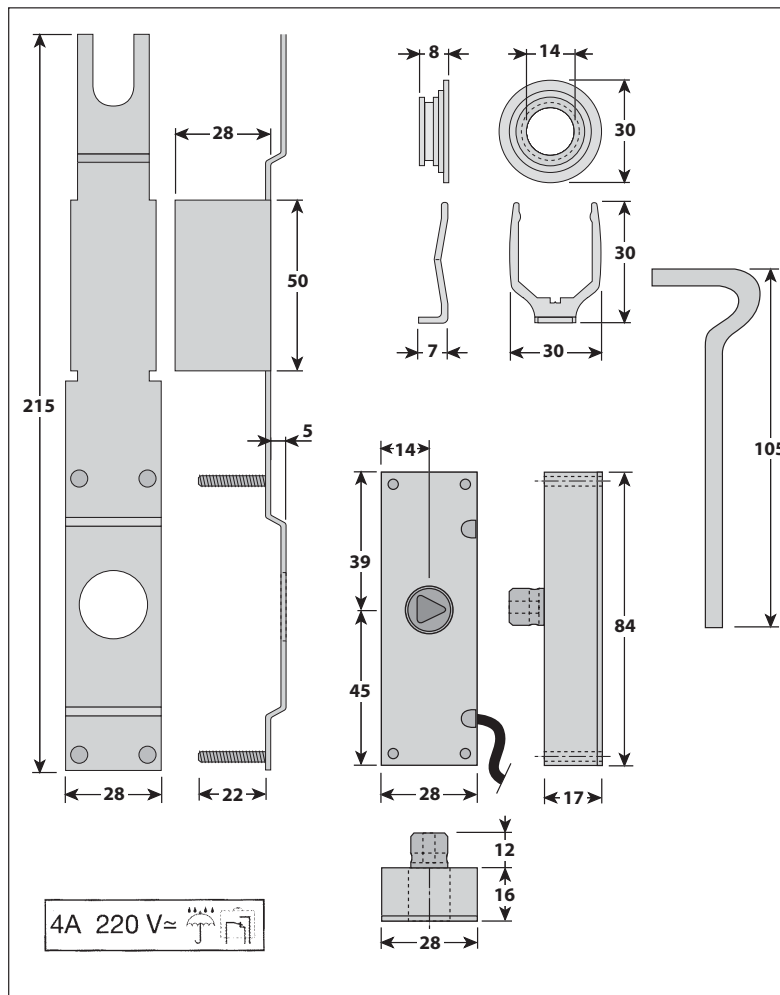

Détecteur d'ouverture de porte par clé de déverrouillage (Pour portes automatiques coulissantes (latérale CT82 ou centrale CT83))