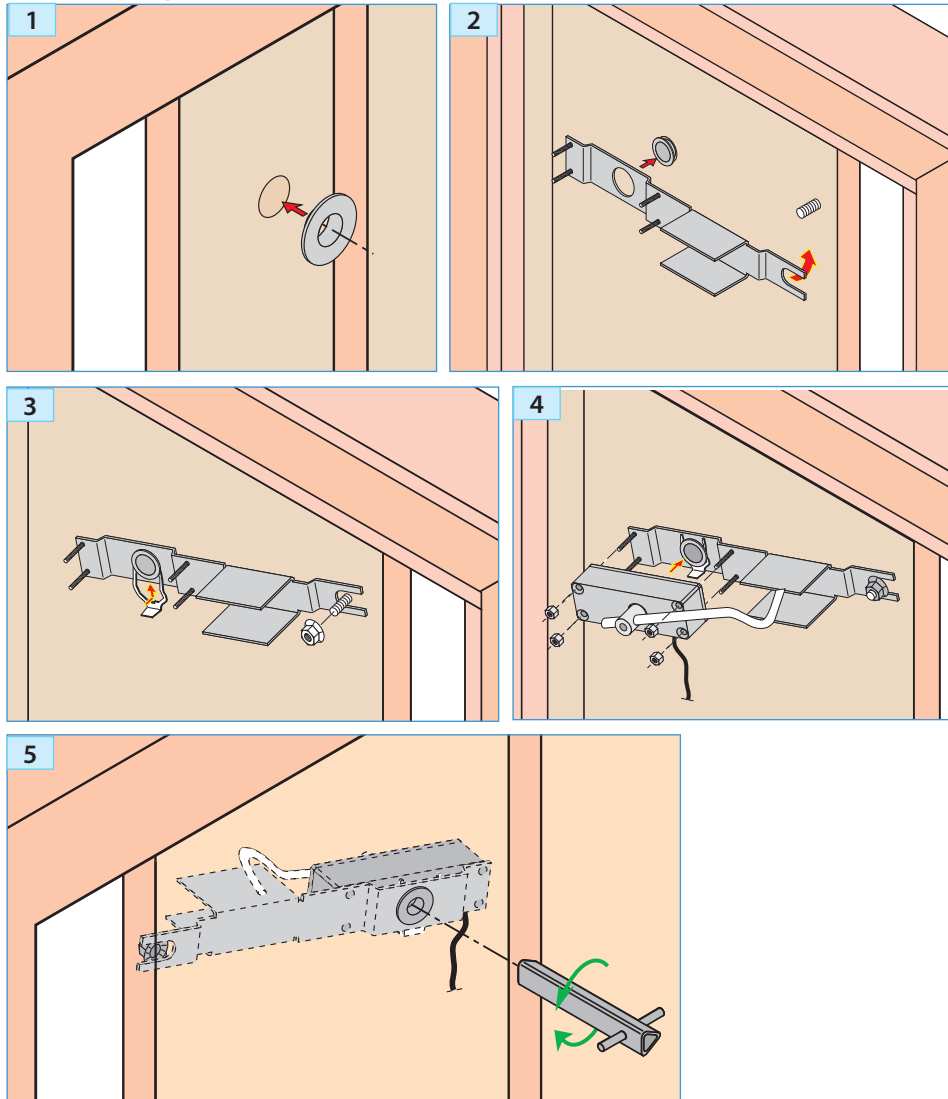

Phases de montage

RACCORDEMENT :

- 1 câble 3 conducteurs : noir (commun) ; gris (NO) ; bleu (NF).

prudhomme S.a

38, Rue Charles de Gaulle F
94140 Paris/Alfortville
www.prudhomme.com
Tél. : +33 01 45 18 19 20
Fax : +33 01 45 18 19 21