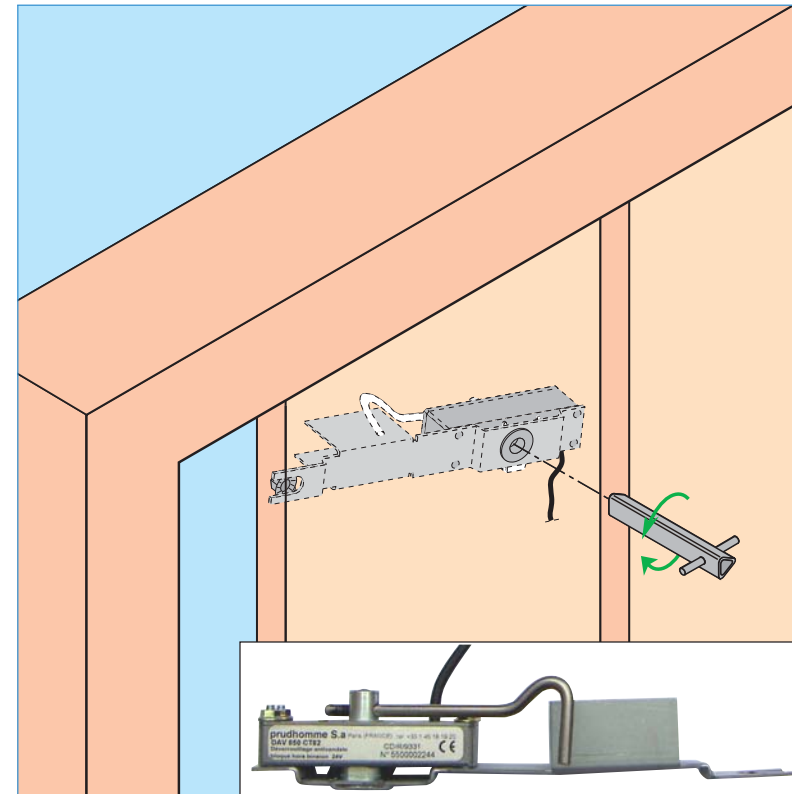

Détecteur d'ouverture de porte par clé de déverrouillage (Pour portes automatiques coulissantes (latérale CT82 ou centrale CT83))

Matériel fourni :
Ensemble DEX CT82-CT83 + Visserie

Matériel optionnel :