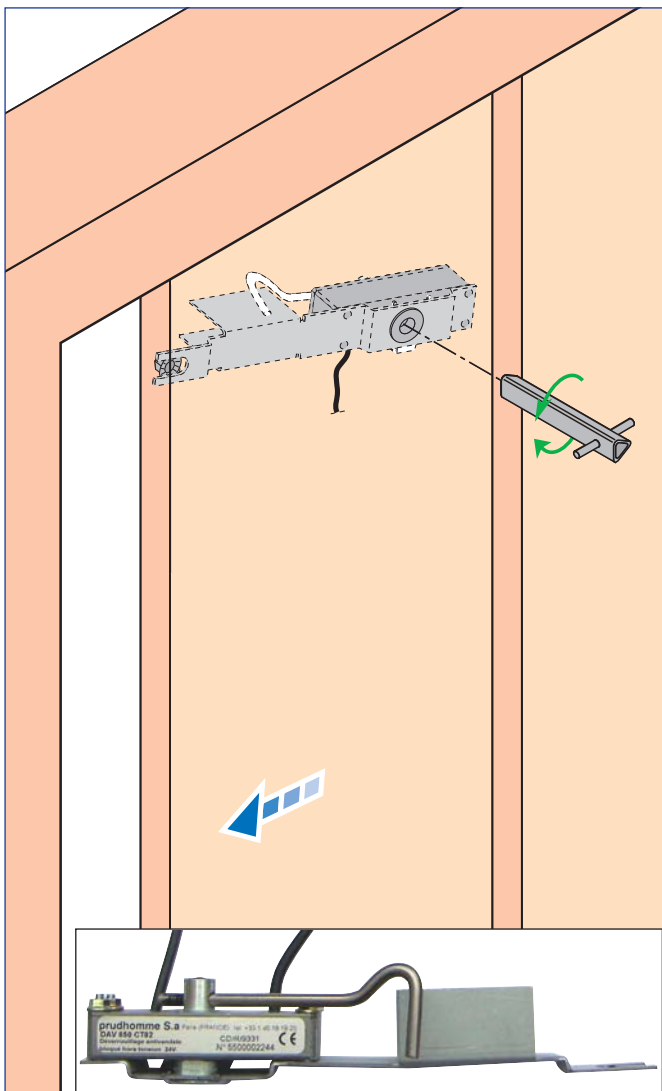

Détecteur d'ouverture de porte par clé de déverrouillage (Pour portes automatiques coulissantes (latérale CT82 ou centrale CT83))

Matériel fourni :
Ensemble DEX CT82-CT83 + Visserie

Matériel optionnel :

AVANT TOUTE INSTALLATION, LIRE ATTENTIVEMENT CETTE NOTICE.

prudhomme S.a

Matériel spécifique pour ascenseurs - specific parts and components for elevators

Détecteur d'ouverture de porte par clé de déverrouillage (Pour portes automatiques coulissantes (latérale CT82 ou centrale CT83))